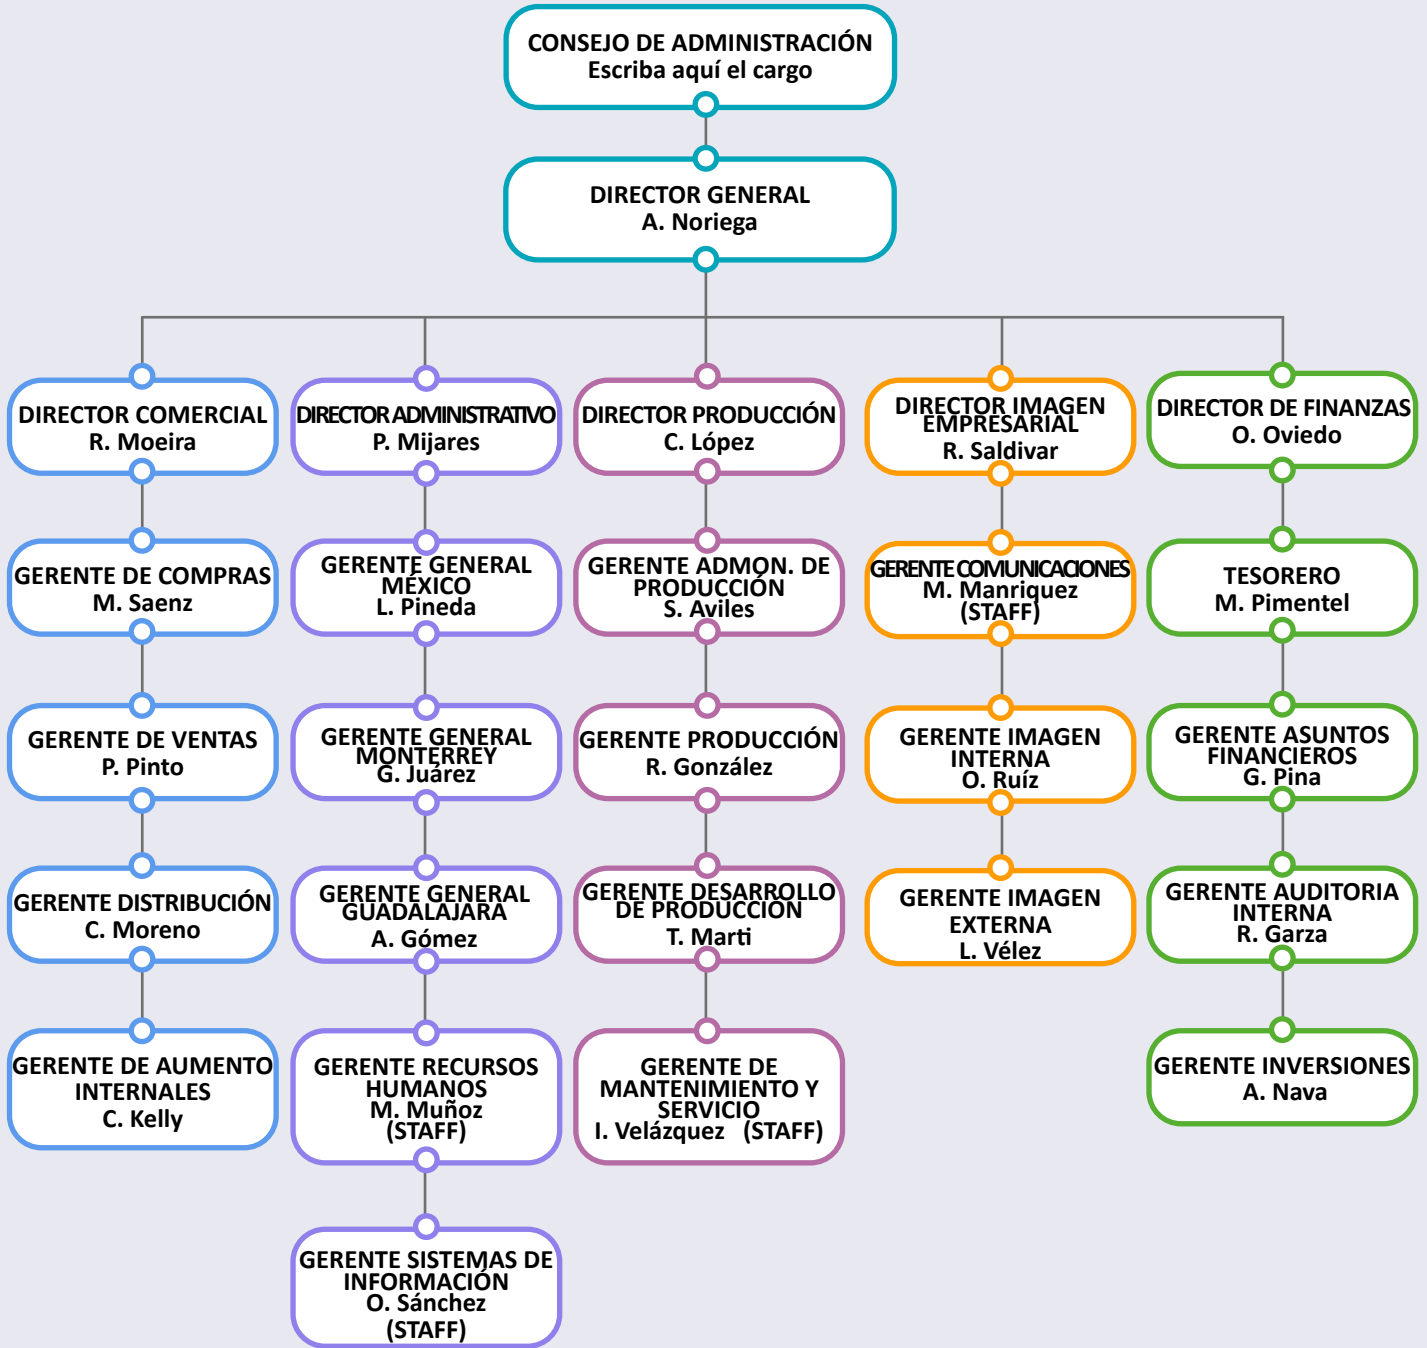

GERENTES

Nombre del participante:

Notas

Notas

Notas

Notas

A large, empty white rectangular area with a thin blue border, intended for writing or drawing notes.

Notas

A large, empty white rectangular area with a thin blue border, intended for writing notes.

ORGANIGRAMA SUAVEPIE, S.A OFICINA MATRIZ

ORGANIGRAMA SUAVEPIE, S.A PLANTA MONTERREY

SEPTIEMBRE

SUAVEPIE

Lu	Ma	Mi	Ju	Vi	Sa	Do
			1	2	3	4
5	6	7	8	9	10	11
12	13	14	15	16	17	18
19	20	21	22	23	24	25
27	28	29	30			