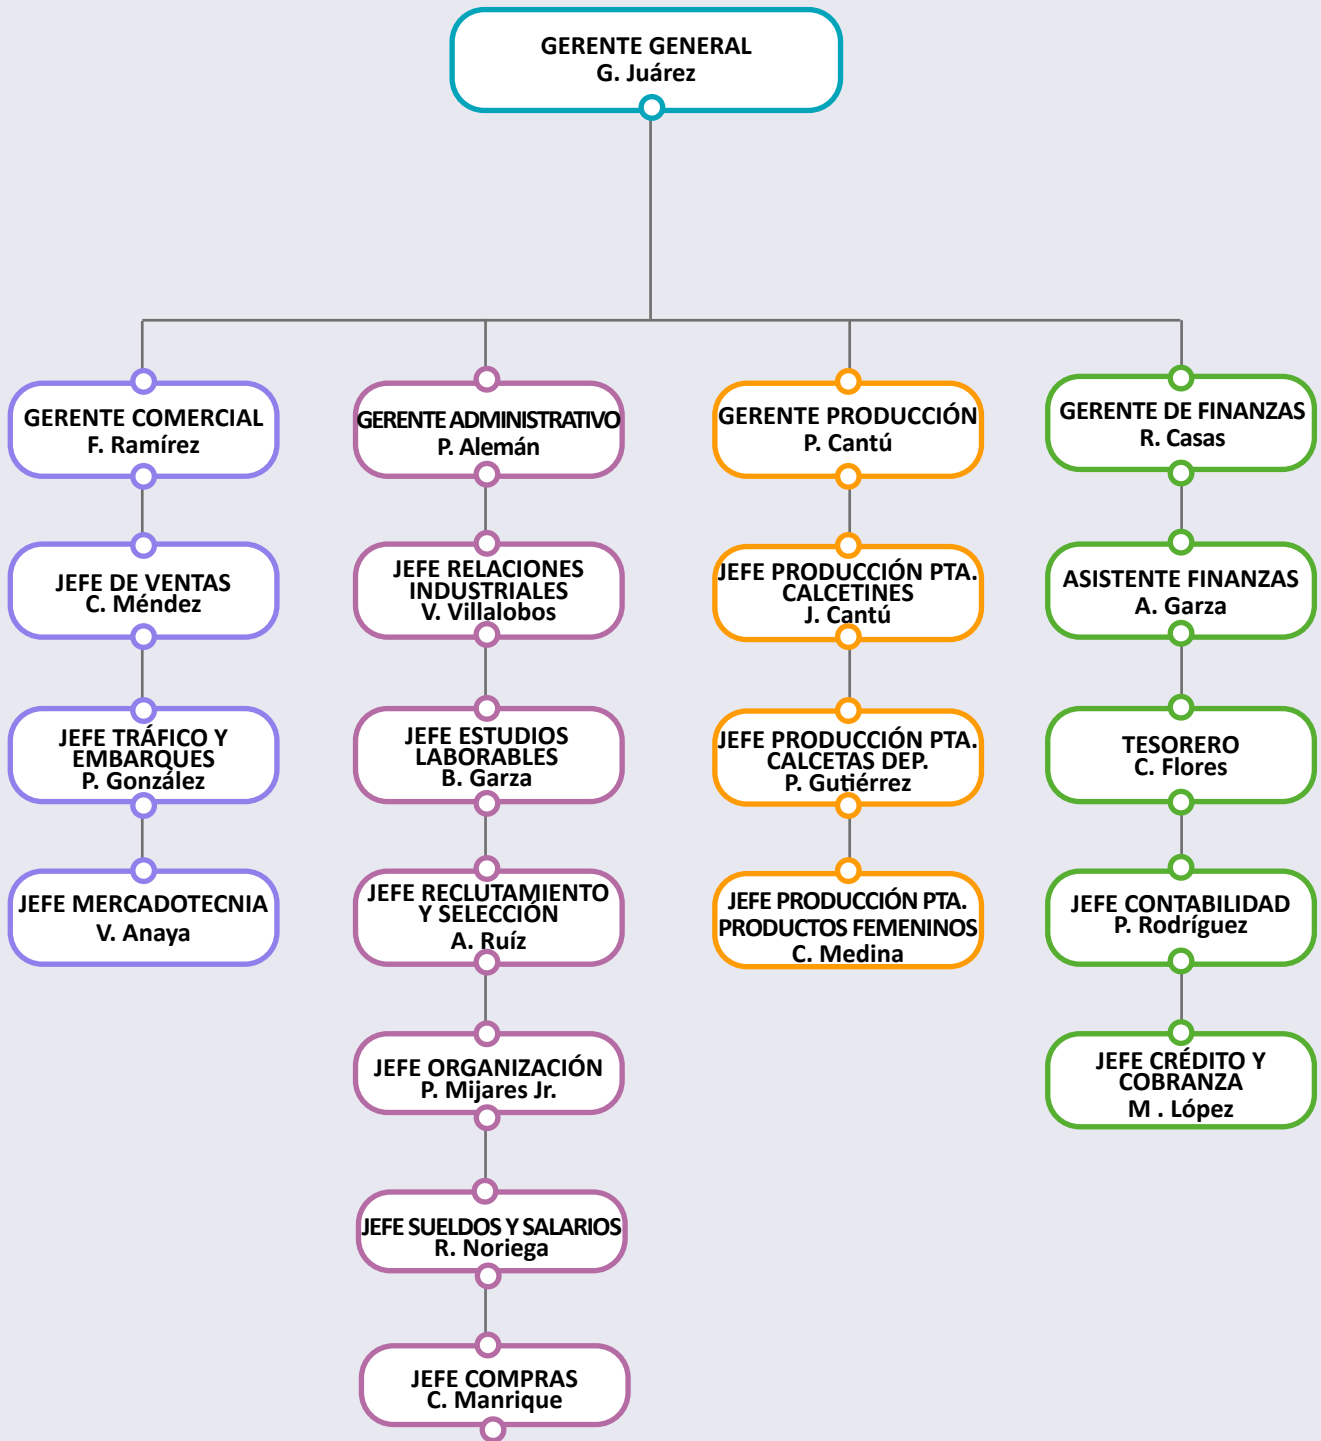

GERENTES

Nombre del participante:

Notas

Notas

Notas

Notas

A large, empty white rectangular area with a thin blue border, intended for writing or drawing notes.

Notas

A large, empty white rectangular area with a thin blue border, intended for writing notes.

ORGANIGRAMA SUAVEPIE, S.A OFICINA MATRIZ

ORGANIGRAMA SUAVEPIE, S.A PLANTA MONTERREY

SEPTIEMBRE

SUAVEPIE

Lu	Ma	Mi	Ju	Vi	Sa	Do
			1	2	3	4
5	6	7	8	9	10	11
12	13	14	15	16	17	18
19	20	21	22	23	24	25
27	28	29	30			